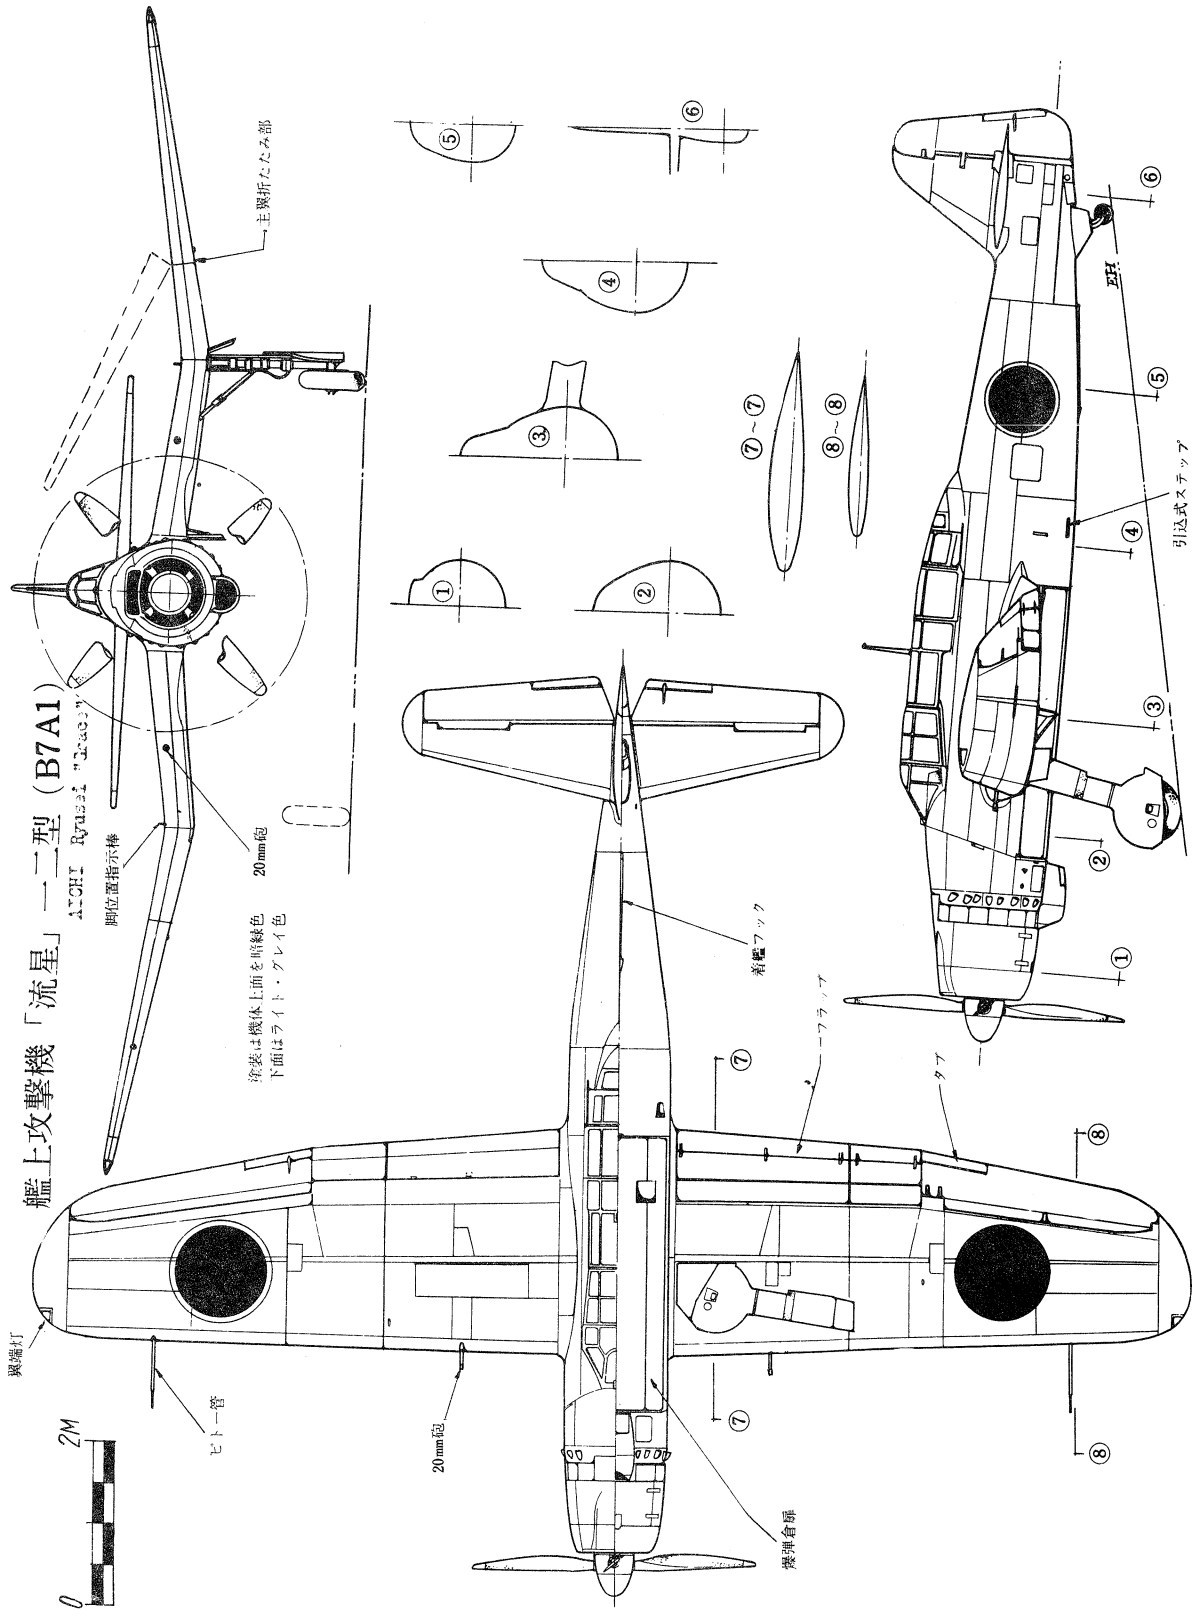

# 艦上攻撃機「流星」一二型 (B7A1)

Aichi Ryusei "Racing Star"

塗装は機体上面を暗緑色  
下面はライト・グレイ色