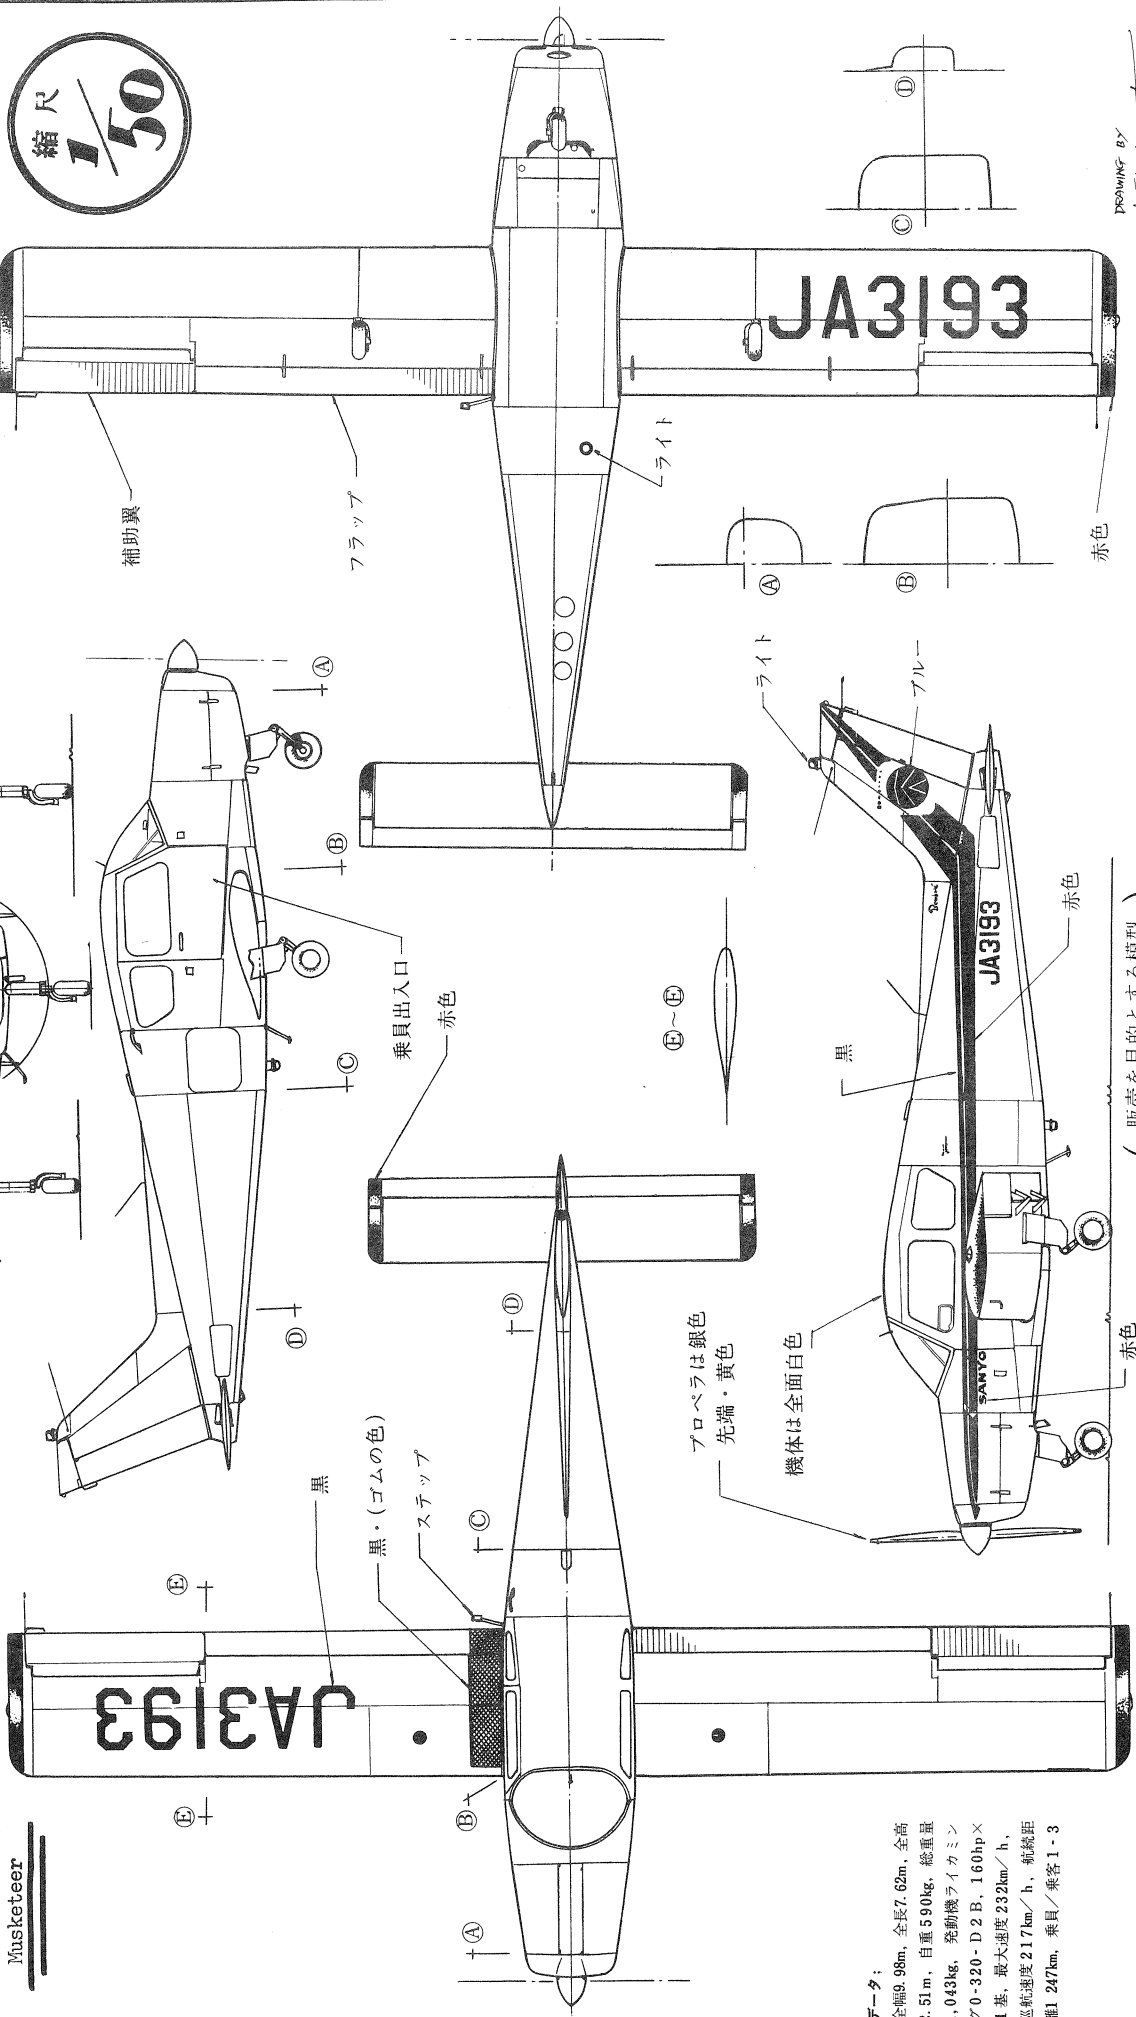

ヒーチ23

マスターエア

ARC

Copyright drawing

BEECHCRAFT 23
Musteater

データ：
 全幅9.98m，全長7.62m，全高
 2.51m，自重590kg，総重量
 1,043kg，発動機ライカミン
 グ0-320-D2B，160hp×
 1基，最大速度232km/h，
 巡航速度217km/h，航続距
 離1,247km，乗員/乗客1-3

(販売を目的とする模型
 製作に無断使用を厳禁)

無断複写転載ヲ禁ズ

1963~10~1

製図・橋本喜久男

DRAWING BY
 K.Hashimoto