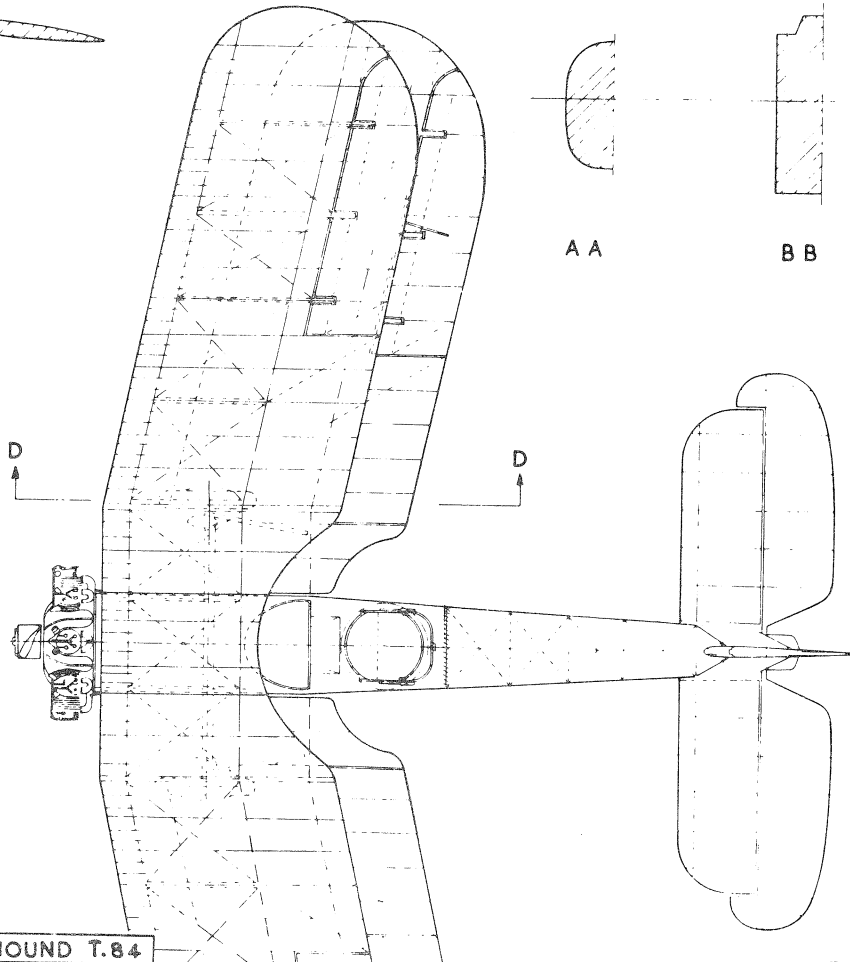

DD

AA

BB

CC

1925

BRISTOL BLOODHOUND T.84

FT.