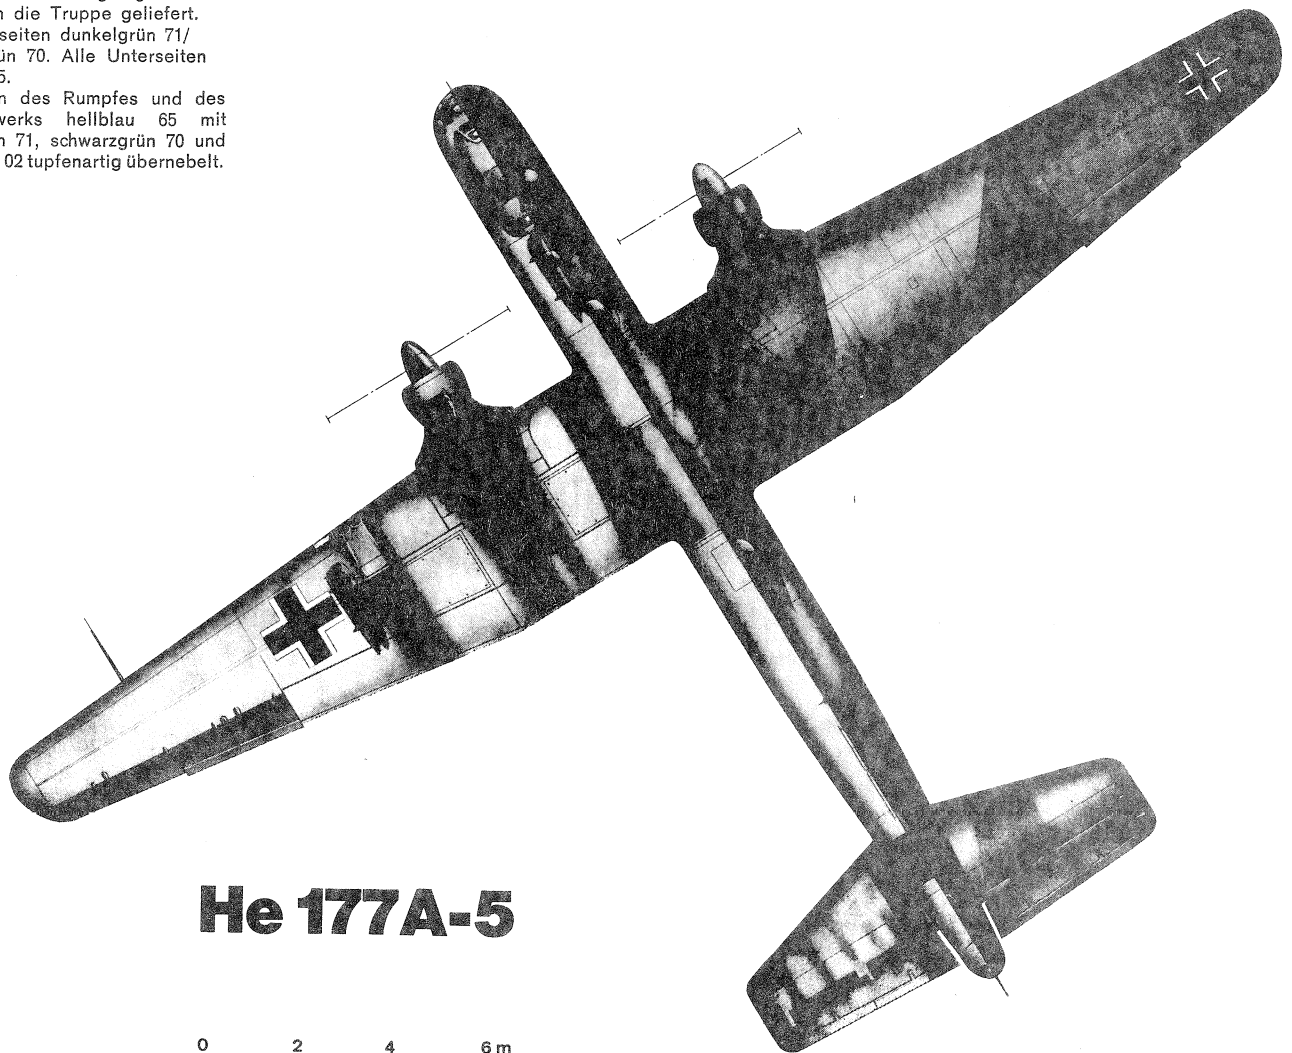

Die abgebildete Maschine trägt den Standard-Vierfarbensichtschutz und wurde in diesem festgelegten Tarnschema an die Truppe geliefert. Alle Oberseiten dunkelgrün 71/ schwarzgrün 70. Alle Unterseiten hellblau 65. Die Seiten des Rumpfes und des Seitenleitwerks hellblau 65 mit dunkelgrün 71, schwarzgrün 70 und RLM-Grau 02 tupfenartig übernebelt.

## He 177A-5

0 2 4 6 m  
0 10 20 ft