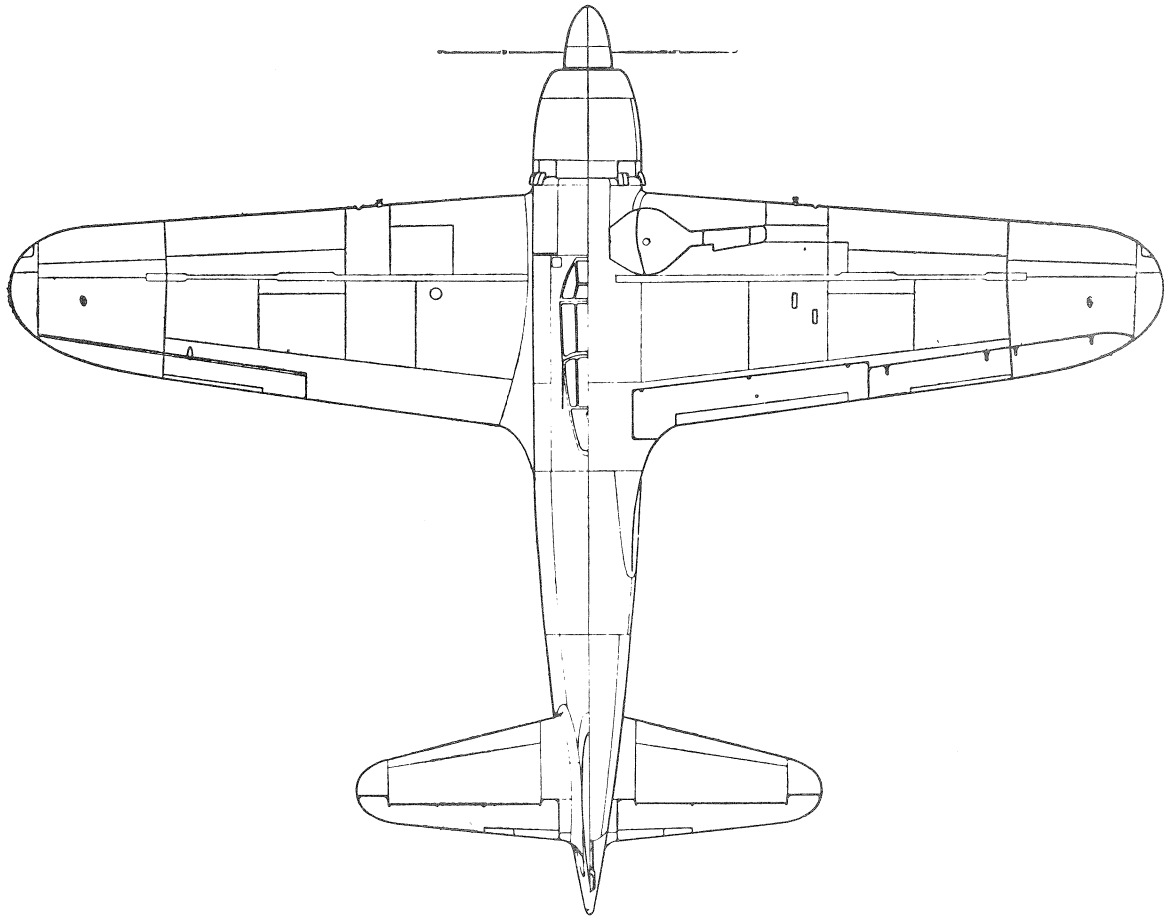

十七試艦上戦闘機「烈風」(A7M1)

Sam

EXPERIMENTAL 17-SHI "REPPU" CARRIER FIGHTER

0 3M  
K. KOMURO