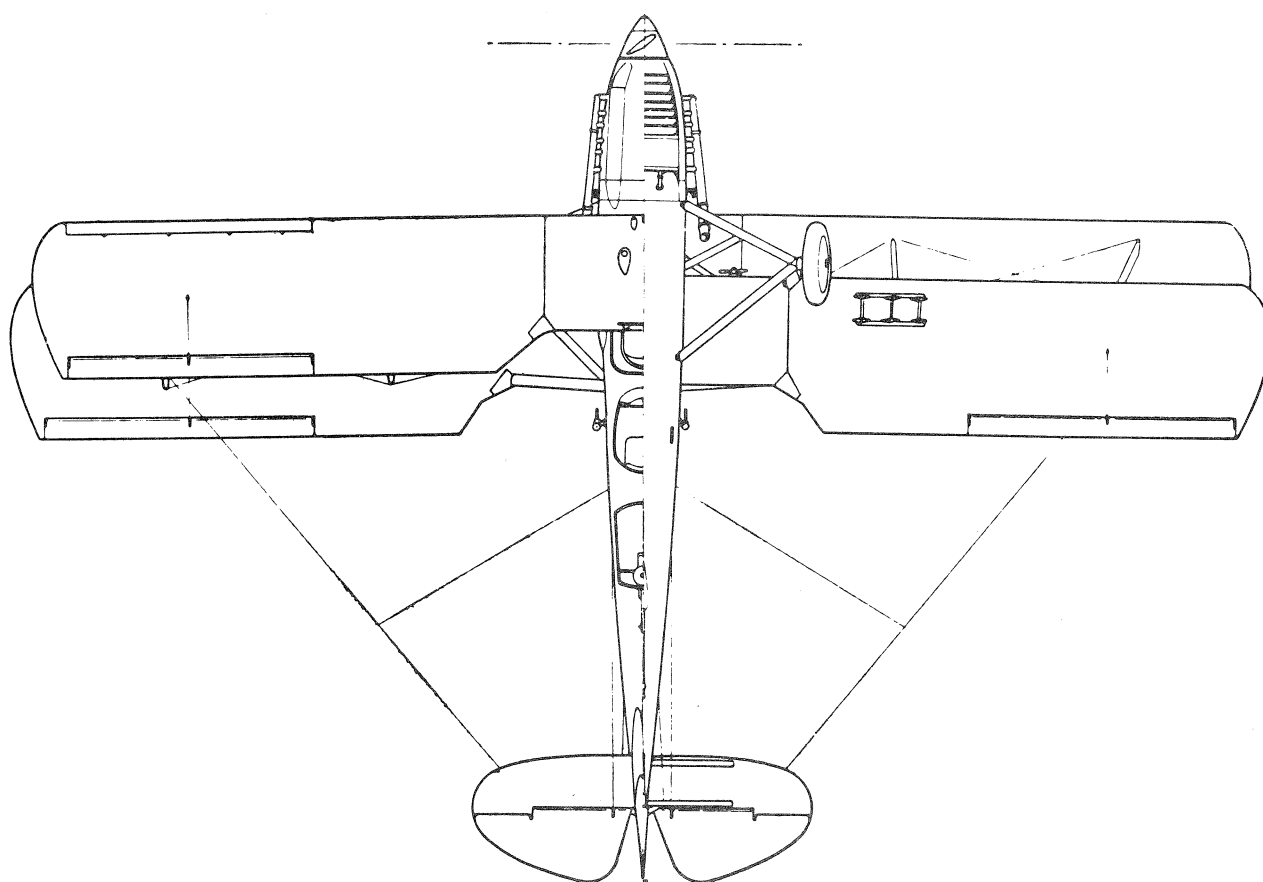

八九式二号艦上攻撃機 (B2M2)

NAVY TYPE 89 CARRIER ATTACK-BOMBER

0 3M  
K. KOMURO