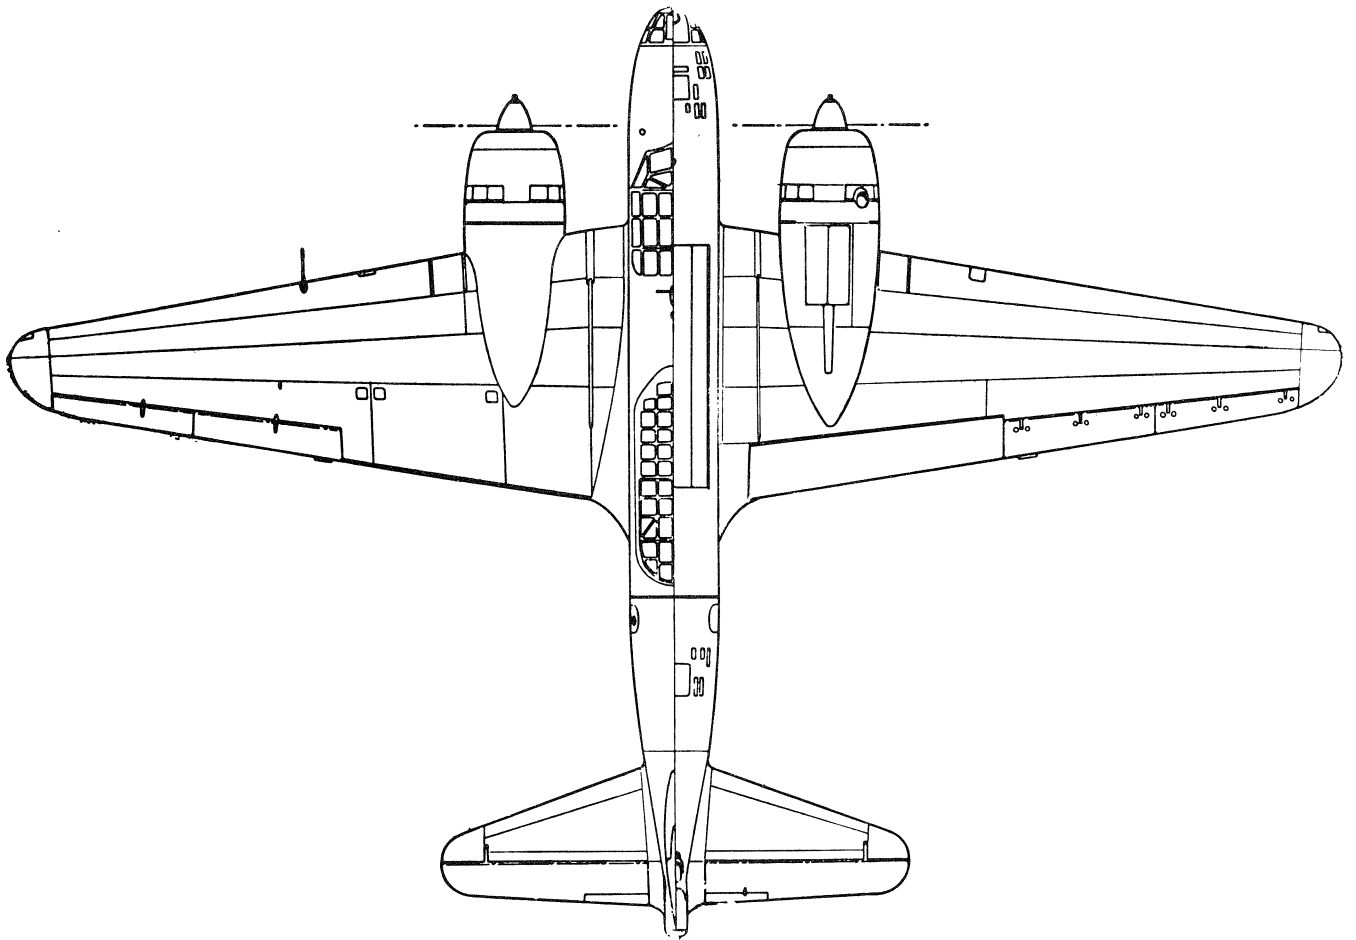

九七式二型重爆撃機 (キ-21-II)

Sally

ARMY TYPE 97 HEAVY BOMBER - Ki-21

0 4M  
K. KOMURO