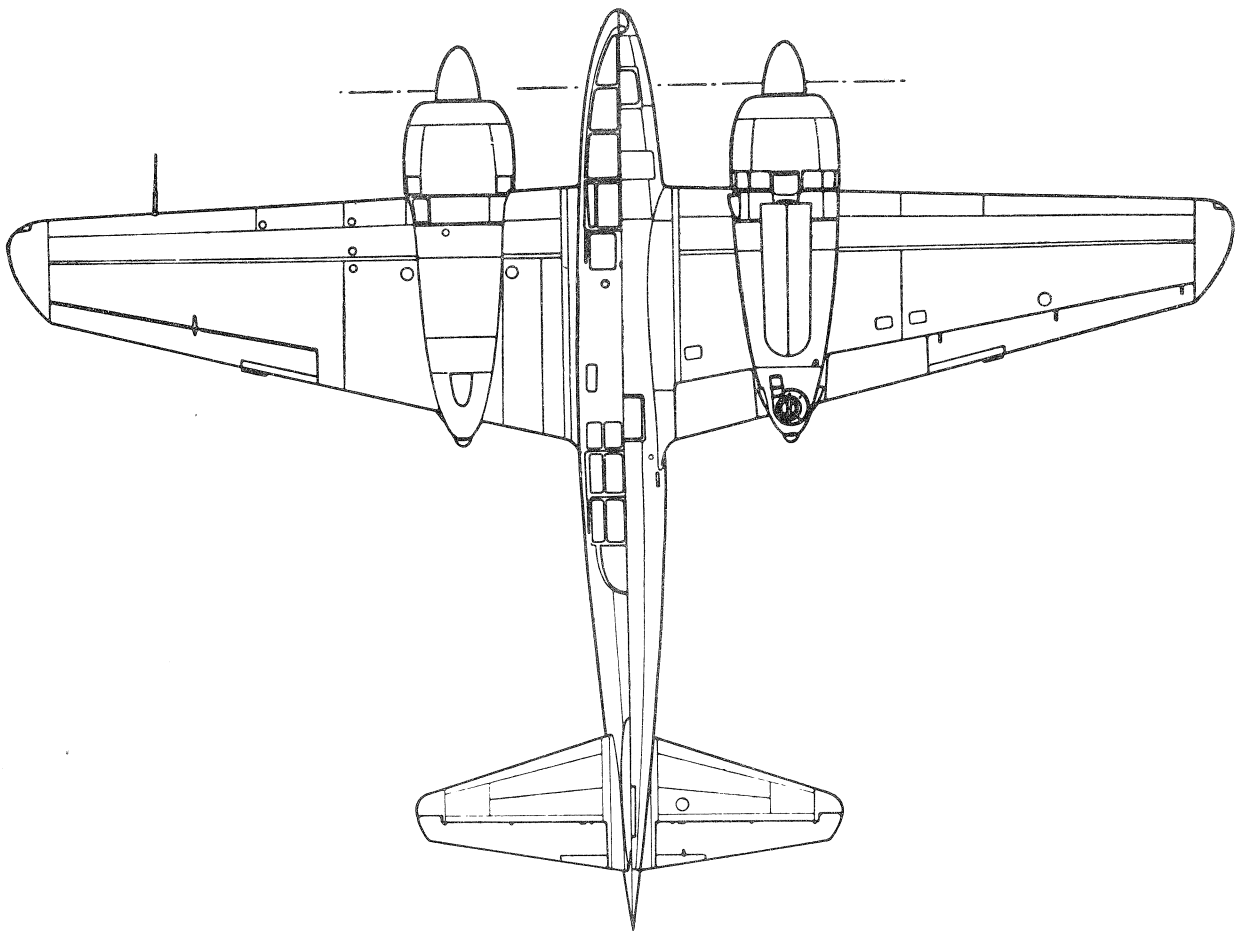

一〇〇式四型司令部偵察機 (キ-46 IV)

Dinah

ARMY TYPE 100 COMMANDANT RECONNAISSANCE - Ki-46

0 3M
K KOMURO