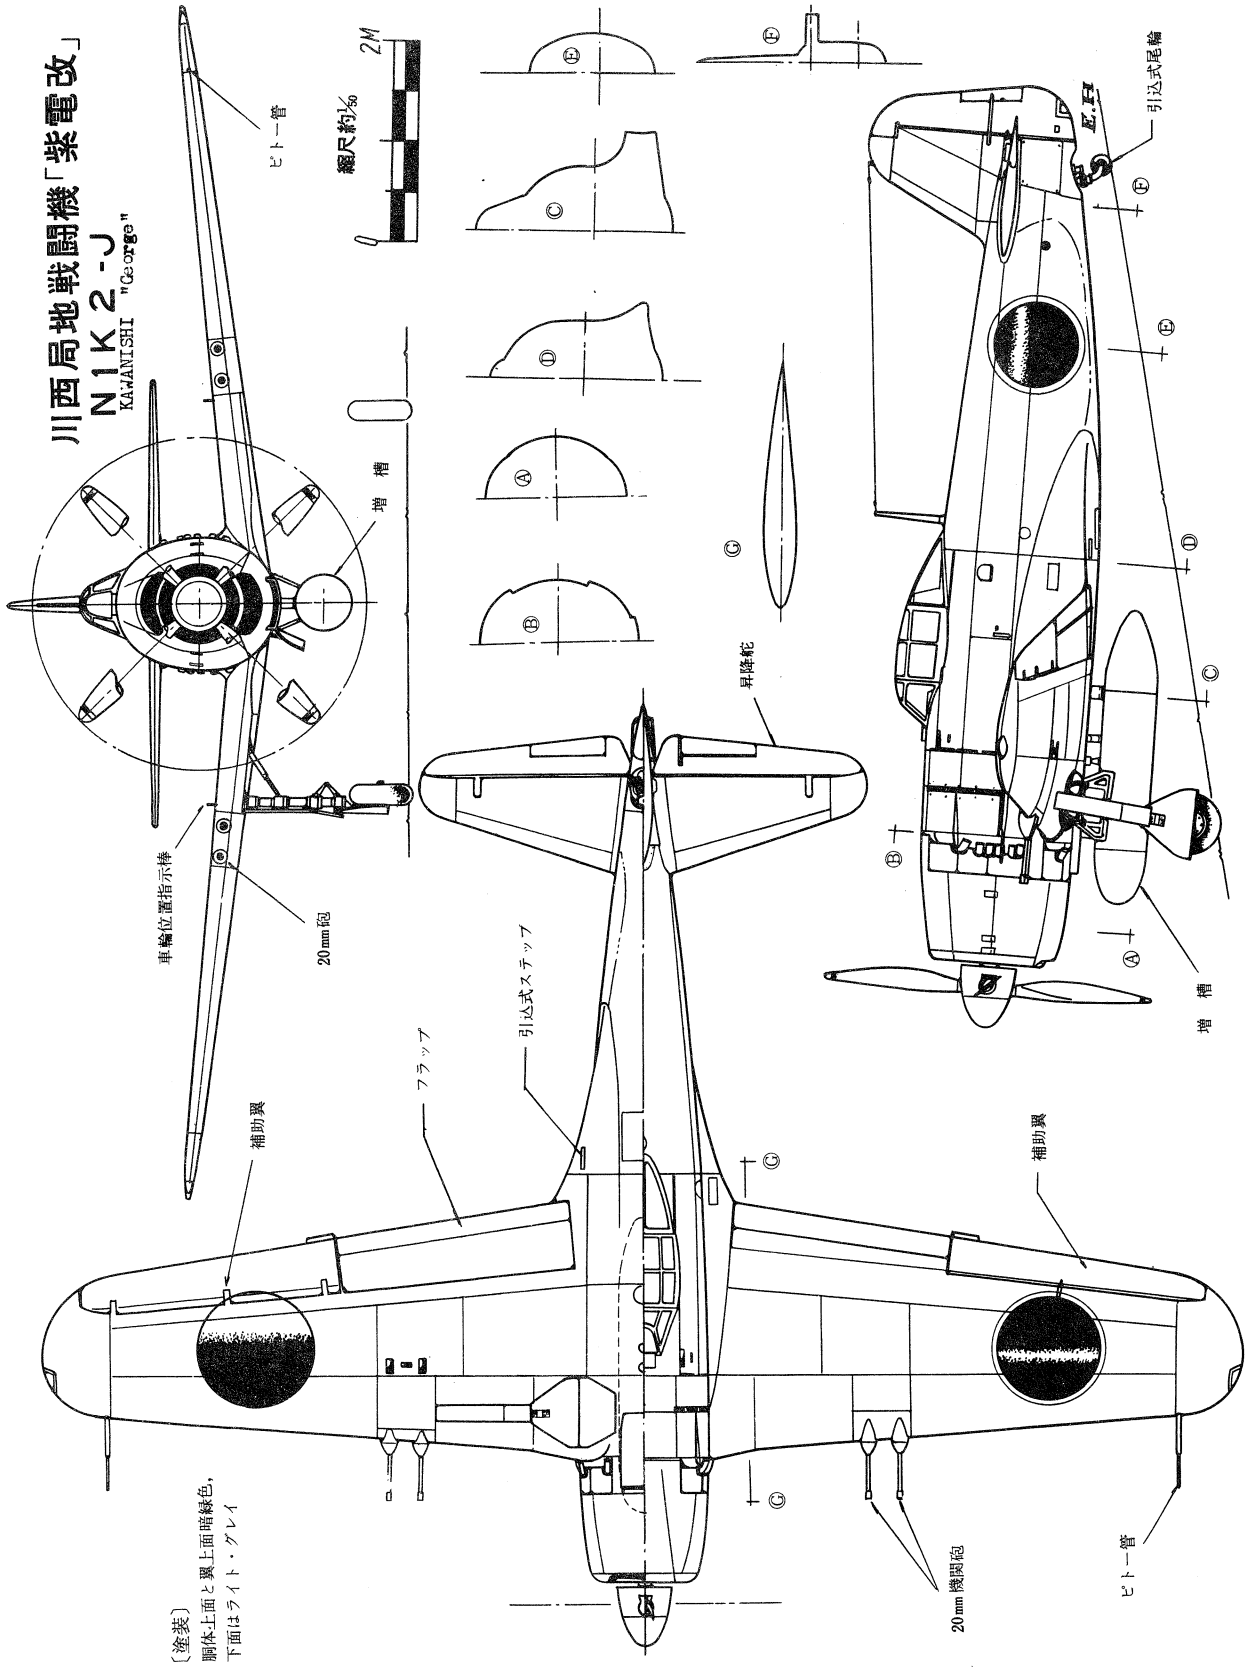

川西局地戦闘機「紫電改」

N1K2-J
KAWANISHI "George"

(塗装)
胴体上面と翼上面 暗緑色,
下面はライト・グレイ