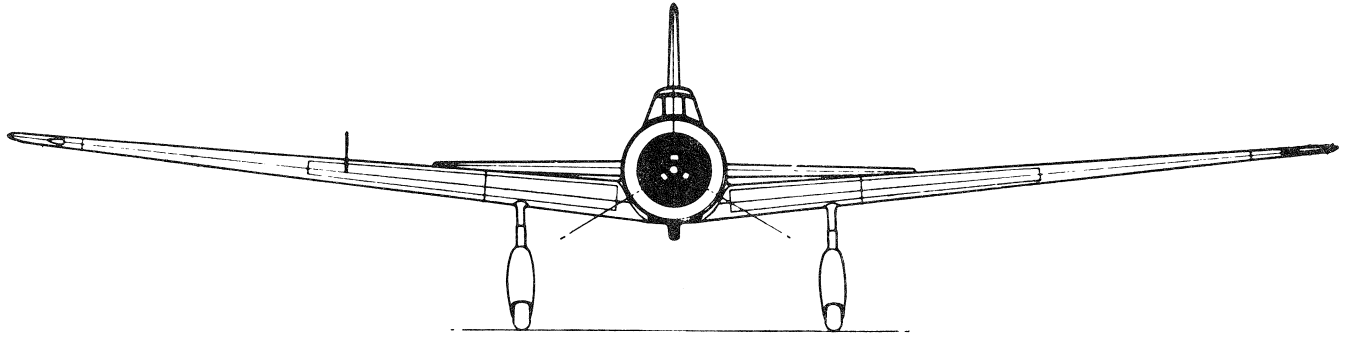

九七式二号艦上攻撃機 (B5M1)

NAVY TYPE 97-2 CARRIER ATTACK-BOMBER (Ka-16)

0 3M
K. KOMURO

十試艦上攻撃機 (カ-16)

NAVY TYPE 97-2 CARRIER ATTACK-BOMBER Ka-16 (B5M1)

0 3M
K. KOMURO