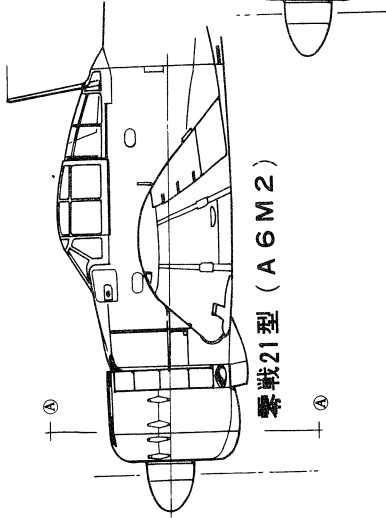

零式艦上戦闘機(その1) MITSUBISHI "Zero"
 二一型(A6M2) 三二型(A6M3)(Also "Hamp")
 五二型丙(A6M5c) 21型の機首

52型
32型の正面

断面図は、
52型の図面を参照。

零戦21型の翼端は
図のように折畳み式である

21型機首上面

①~②断面

零戦21型
の平面図

32型平面

20mm機関砲
銃口は出ていない

フラップ
(補助翼とフラップの
間があいている。)

A6M5cの正面、
(上の空気取入口が
大きくなくなっている。)

機関砲2門

機弾架

零戦52型丙(A6M5c)

零戦21型(A6M2)

零戦32型(A6M3)