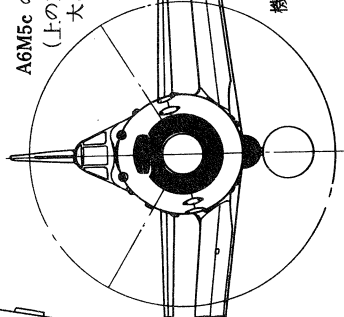

零式艦上戦闘機(その1) MITSUBISHI "Zero"
 二一型(A6M2) 三二型(A6M3)(Also "Hamp")
 五二型丙(A6M5c) 21型の機首

52型
32型の正面

断面図は、
52型の図面を参照。

零戦21型の翼端は
図のように折畳み式である

21型機首上面

①~②断面

零戦21型
の平面図

32型平面

20mm機関砲
銃口は出ていない

フラップ
(補助翼とフラップの
間があいている。)

A6M5cの正面、
(上の空気取入口が
大きくなくなっている。)

機関砲2門

機弾架

零戦52型丙(A6M5c)

零戦21型(A6M2)

零戦32型(A6M3)