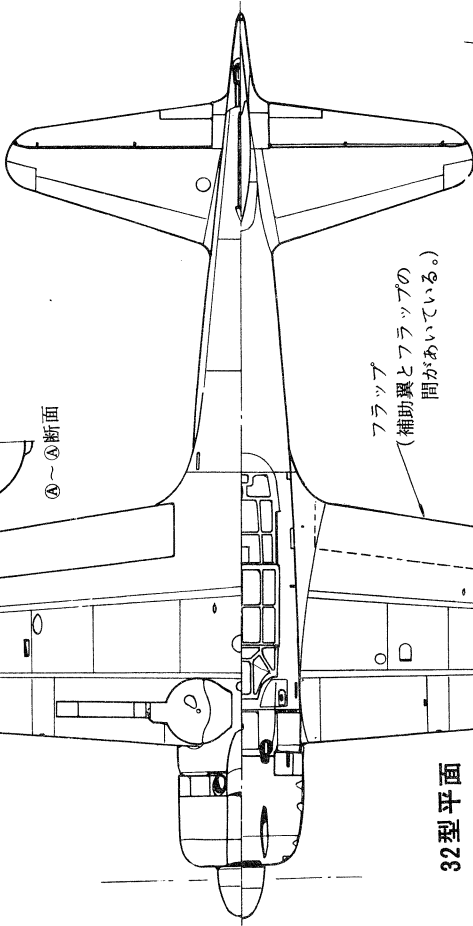

零式艦上戦闘機(その1) MITSUBISHI "Zero"
 二一型(A6M2) 三二型(A6M3)(Also "Hamp")
 五二型丙(A6M5c) 21型の機首

52型
32型の正面

断面図は、
52型の図面を参照。

零戦21型の翼端は
図のように折畳み式である

21型機首上面

①~②断面

零戦21型
の平面図

32型平面

20mm機関砲
銃口は出ていない

フラップ
(補助翼とフラップの
間があいている。)

A6M5cの正面、
(上の空気取入口が
大きくなくなっている。)

機関砲2門

機弾架

零戦52型丙(A6M5c)

零戦21型(A6M2)

零戦32型(A6M3)