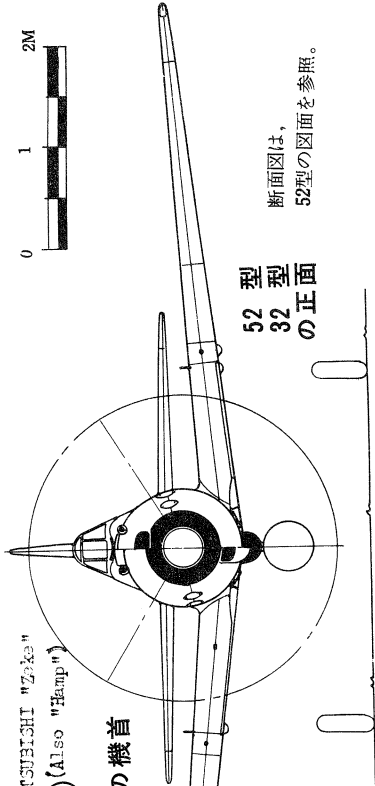

零式艦上戦闘機(その1) MITSUBISHI "Zero"
 二一型(A6M2) 三二型(A6M3)(Also "Hamp")
 五二型丙(A6M5c) 21型の機首

52型
32型の正面

断面図は、
52型の図面を参照。

零戦21型の翼端は
図のように折畳み式である

21型機首上面

①~②断面

零戦21型
の平面図

32型平面

20mm機関砲
銃口は出ていない

フラップ
(補助翼とフラップの
間があいている。)

A6M5cの正面、
(上の空気取入口が
大きくなくなっている。)

機関砲2門

機弾架

零戦52型丙(A6M5c)

零戦21型(A6M2)

零戦32型(A6M3)