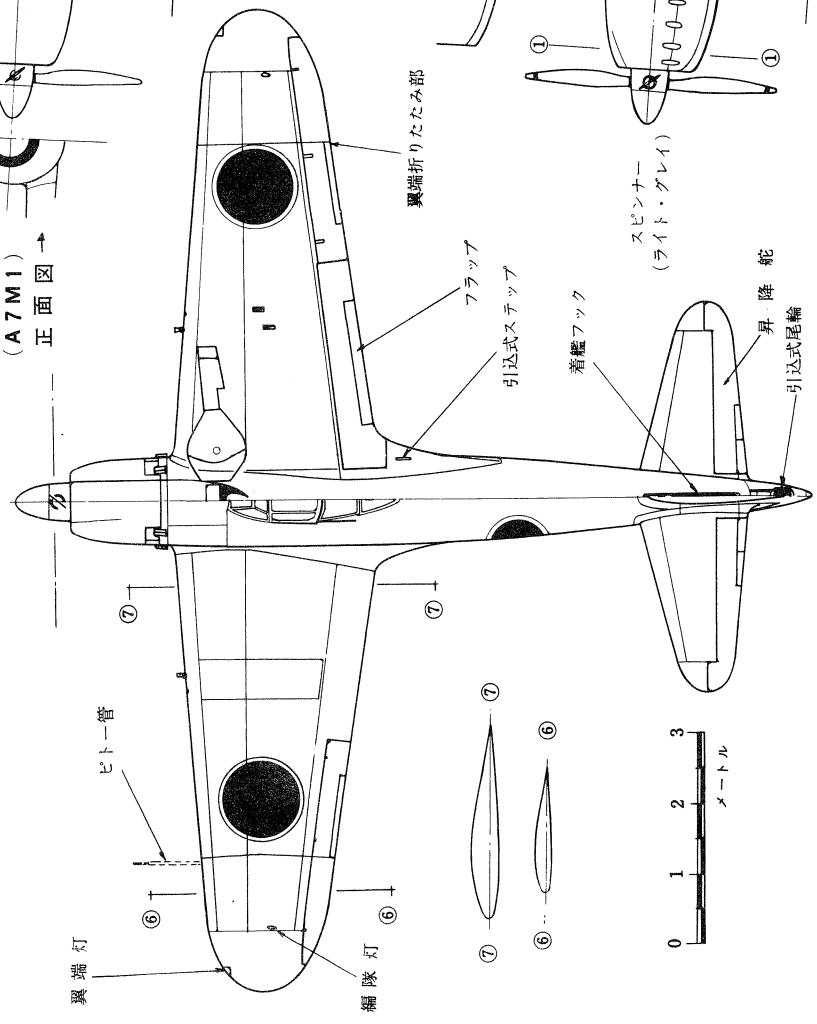

# 艦上戦闘機「烈風」(A7M2)

MITSUBISHI "Sam" Reppn

(A7M1) (A7M2)  
 全幅 14.00m 14.00m  
 全長 11.00m 11.0416m

(A7M1) 側面図

(A7M1) 正面図

(A7M2) カウリング下部詳細

線より上は暗緑色  
 下面はライト・グレイ