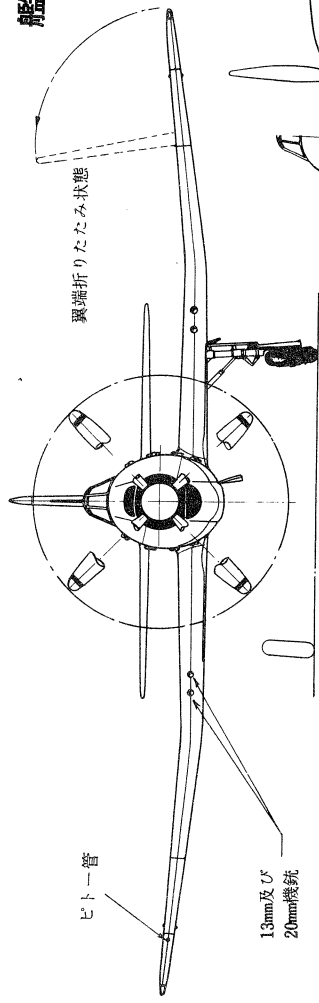

# 艦上戦闘機「烈風」(A7M2)

MITSUBISHI "Sam" Reppn

(A7M1) (A7M2)  
 全幅 14.00m 14.00m  
 全長 11.00m 11.0416m

(A7M1) 側面図

(A7M1) 正面図

(A7M2) カウリング下部詳細

線より上は暗緑色  
 下面はライト・グレイ