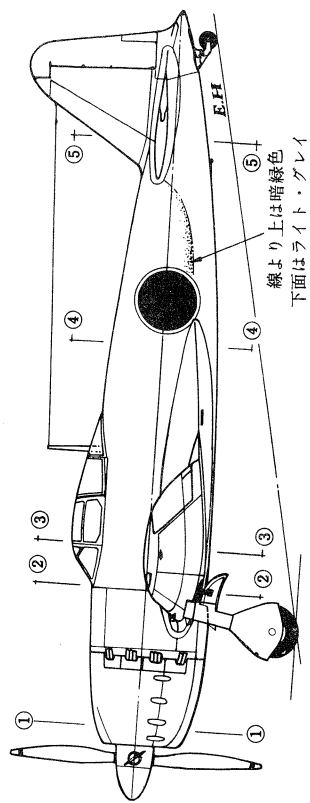

# 艦上戦闘機「烈風」(A7M2)

MITSUBISHI "Sam" Reppn

(A7M1) (A7M2)  
 全幅 14.00m 14.00m  
 全長 11.00m 11.0416m

(A7M1) 側面図

(A7M1) 正面図

(A7M2) カウリング下部詳細

線より上は暗緑色  
 下面はライト・グレイ