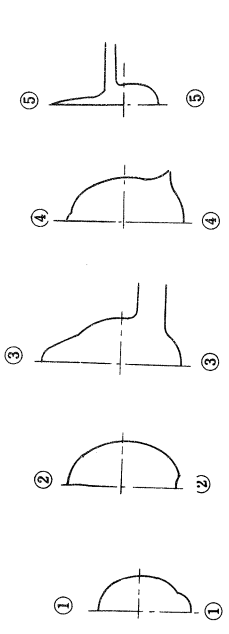

# 艦上戦闘機「烈風」(A7M2)

MITSUBISHI "Sam" Reppn

(A7M1) (A7M2)  
 全幅 14.00m 14.00m  
 全長 11.00m 11.0416m

(A7M1) 側面図

(A7M1) 正面図

(A7M2) カウリング下部詳細

線より上は暗緑色  
 下面はライト・グレイ