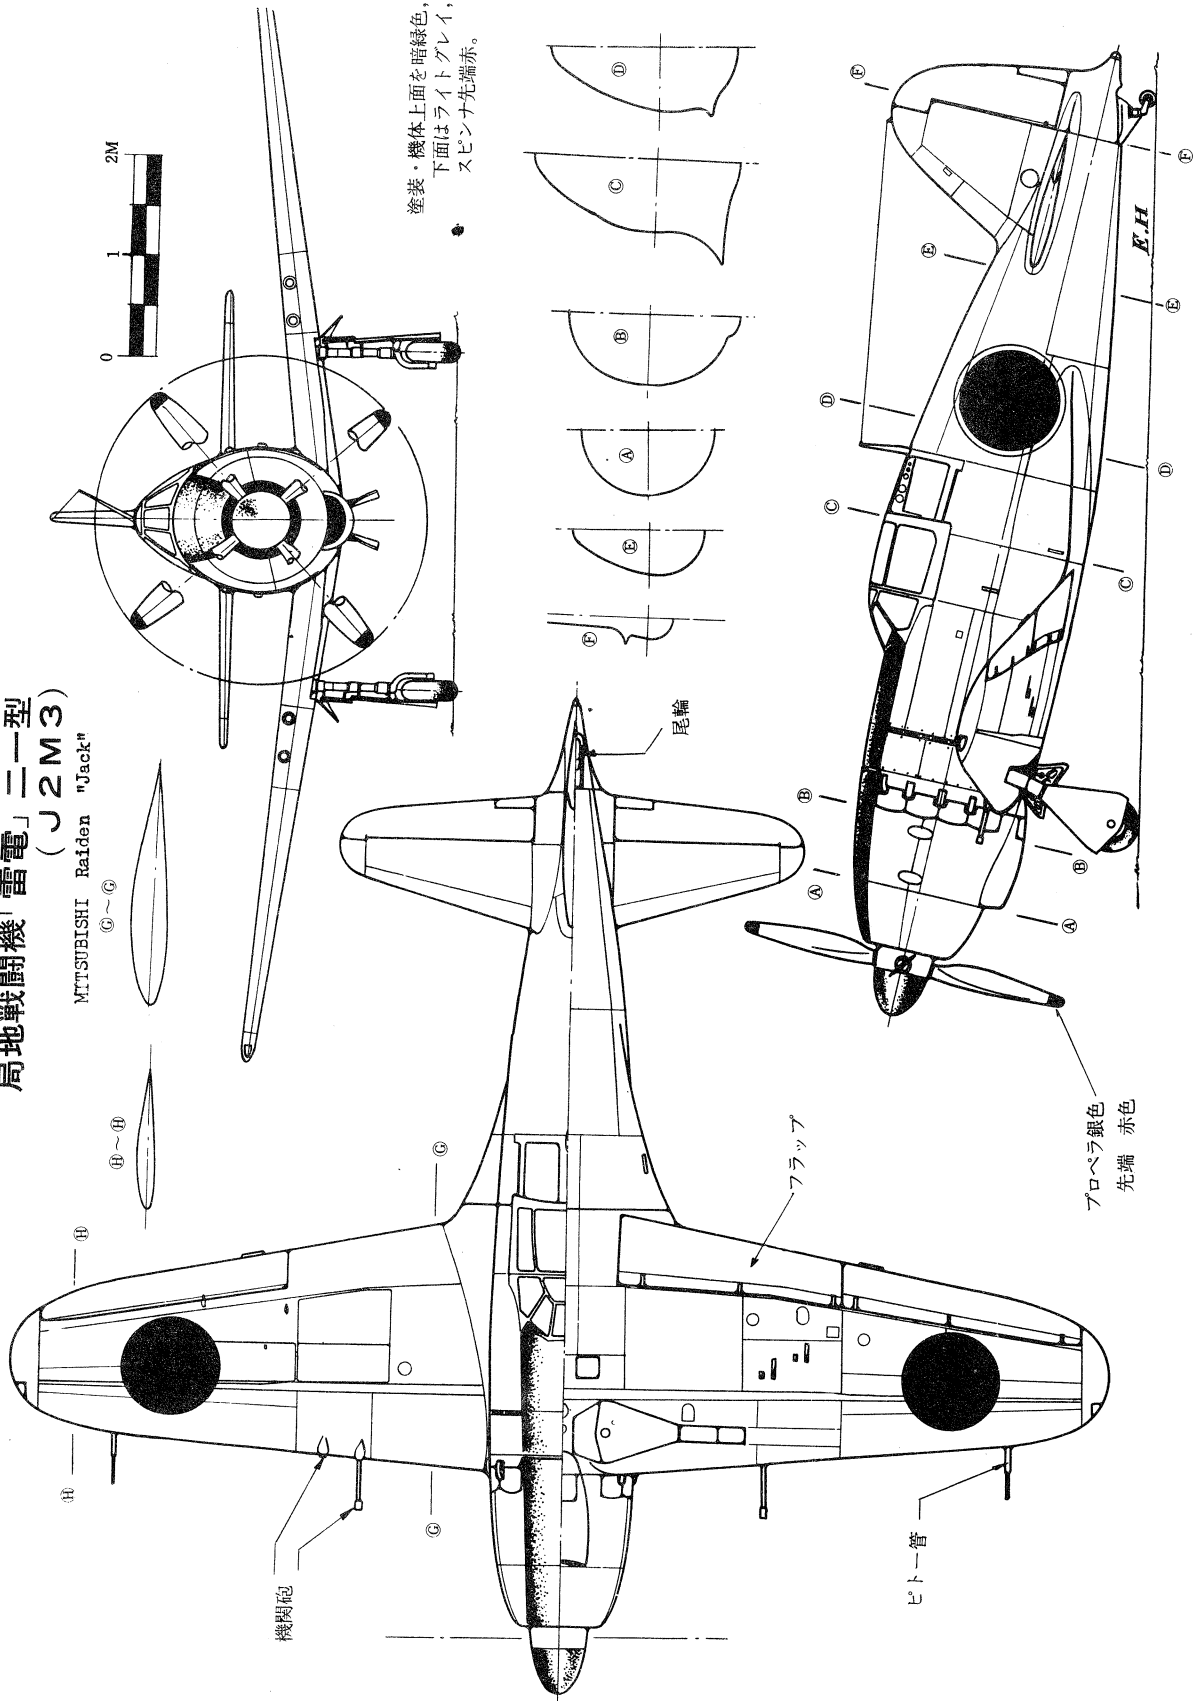

局地戦闘機「雷电」二一型
(J2M3)

MITSUBISHI Raiden "Jack"

塗装・機体上面を暗緑色、
下面はライトグレイ、
スピナー先端赤。