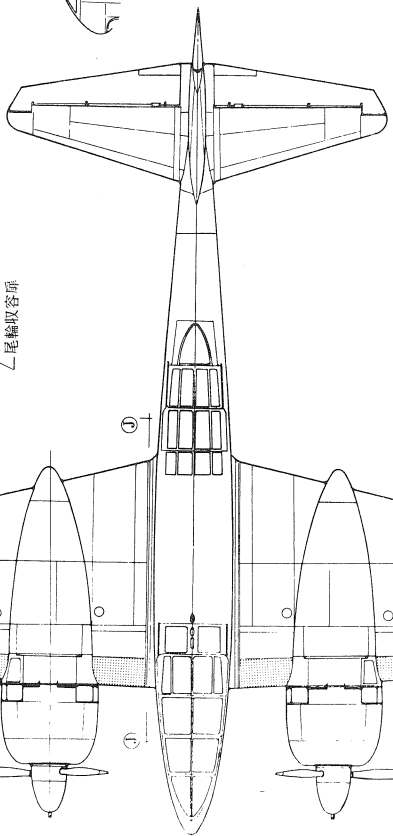

100式三型司令部偵察機

三菱 C-III

ADC Copyright drawing

塗装
機体の全面を成層青色、
スピニングナー、暗い赤茶色。
主翼の前縁オレンジ色。

Drawing by A. Hashimoto

三菱重工業株式会社

プロップ

無断複写転載ヲ禁ズ

1961-12-20

製図・橋本喜久男