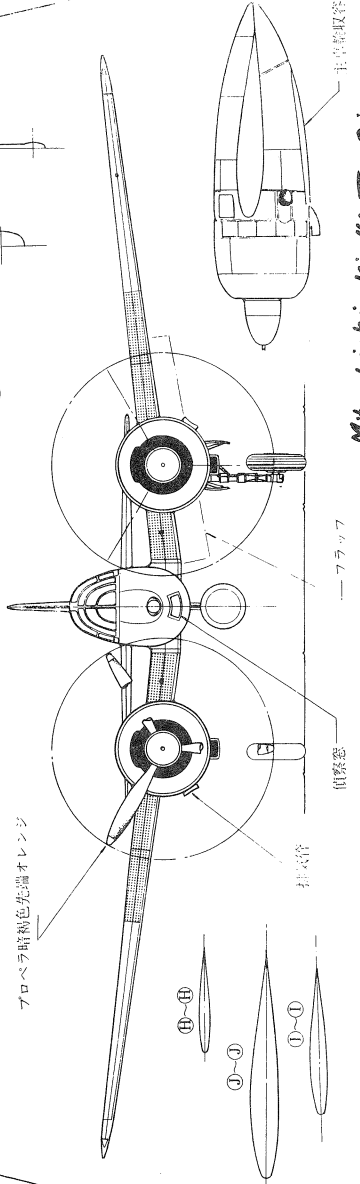

100式三型司令部偵察機

三菱 C-III

ADC Copyright drawing

塗装
機体の全面を成層青色、
スピニングナー、暗い赤茶色。
主翼の前縁オレンジ色。

Drawing by A. Hashimoto

三菱重工業株式会社

プロップ

無断複写転載ヲ禁ズ

1961-12-20

製図・橋本喜久男