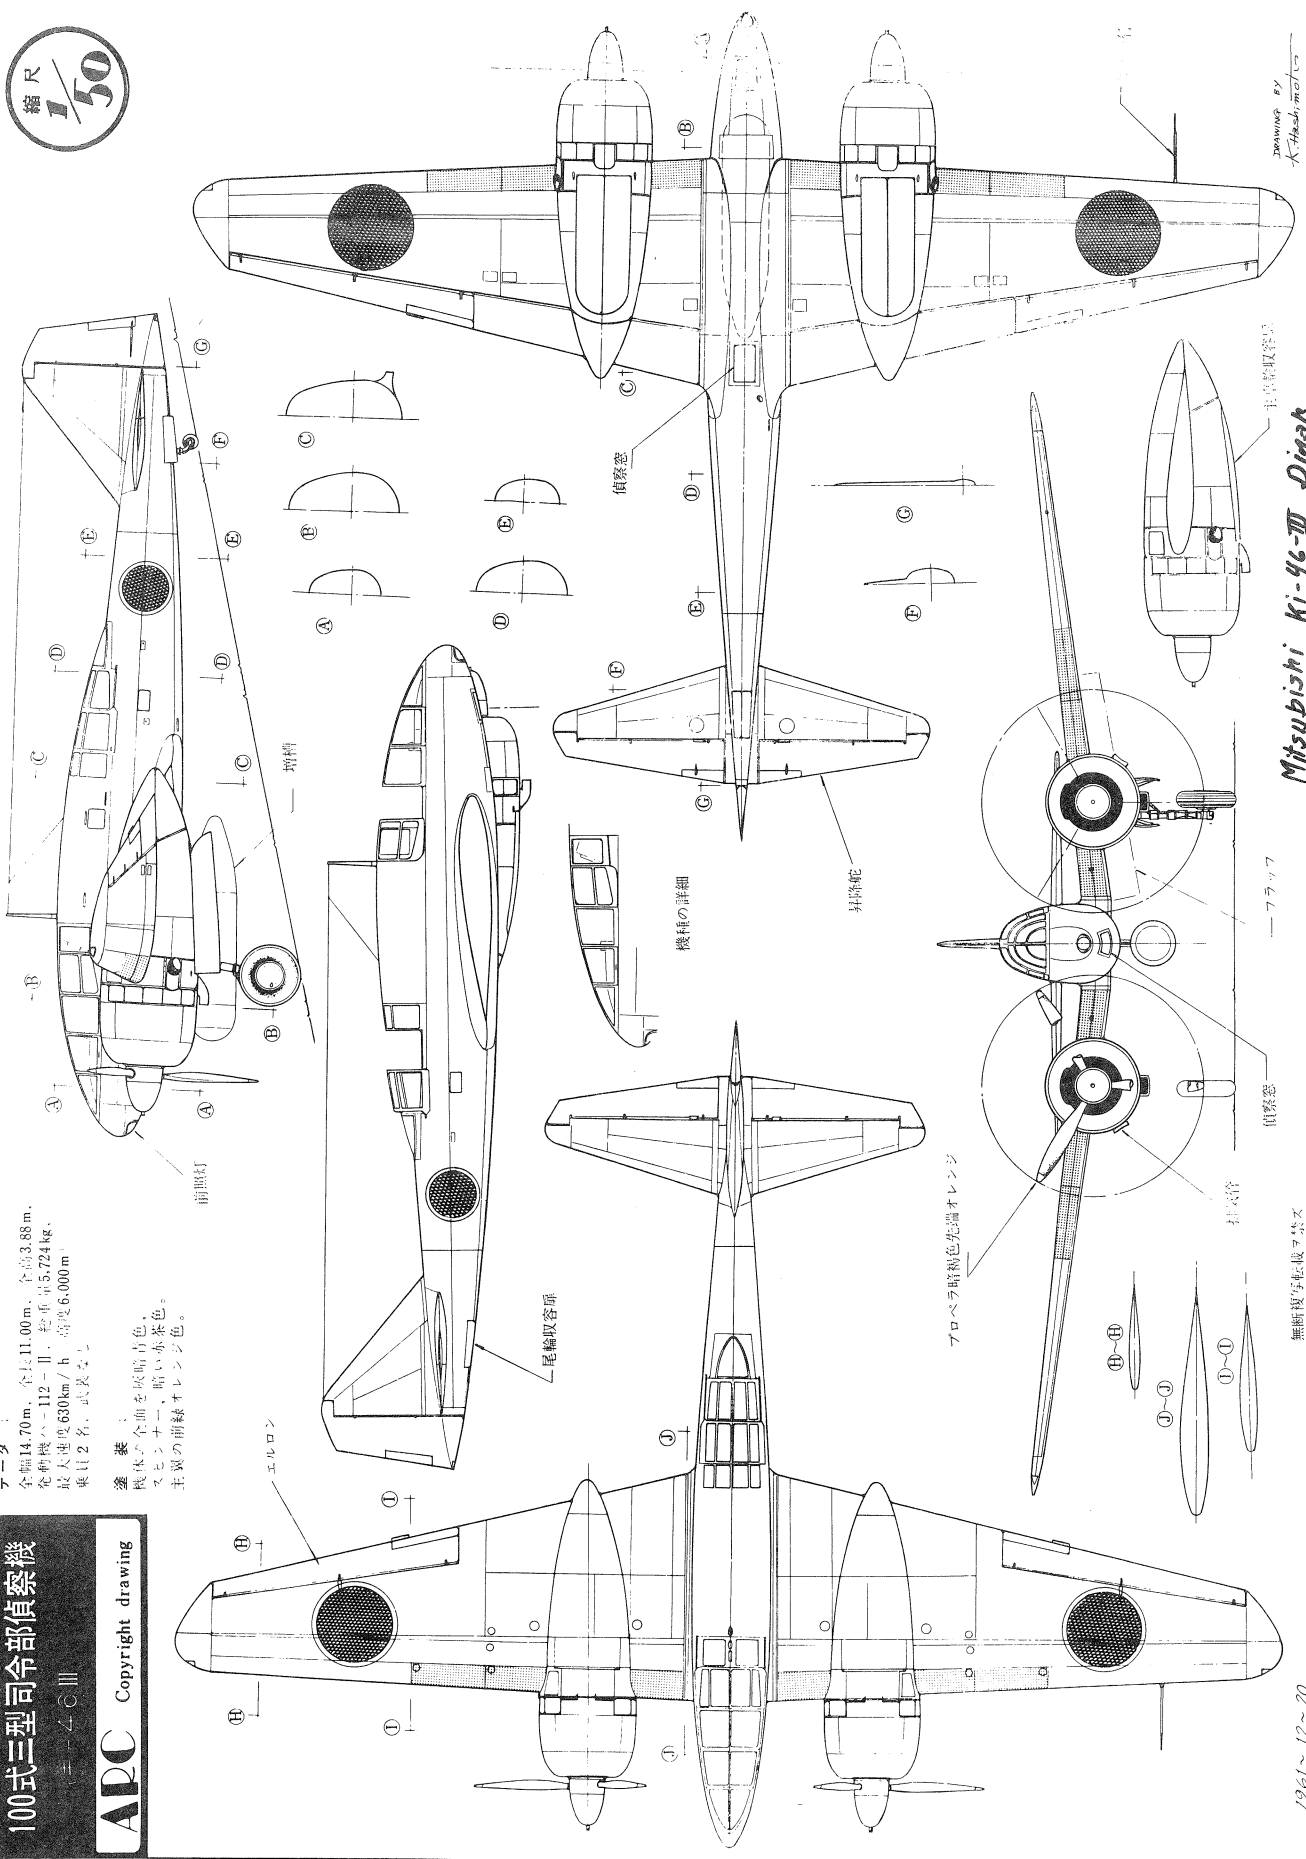

100式三型司令部偵察機

三菱 C-III

ADC Copyright drawing

塗装
機体の全面を成層青色、
スピニングナー、暗い赤茶色。
主翼の前縁オレンジ色。

Drawing by A. Hashimoto

三菱重工業株式会社

プロップ

無断複写転載ヲ禁ズ

1961-12-20

製図・橋本喜久男