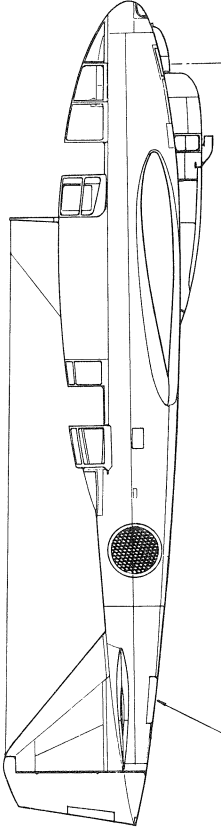

100式三型司令部偵察機

三菱 C-III

ADC Copyright drawing

塗装
機体の全面を成層青色、
スピニングナー、暗い赤茶色。
主翼の前縁オレンジ色。

Drawing by A. Hashimoto

三菱重工業株式会社

プロップ

無断複写転載ヲ禁ズ

1961-12-20

製図・橋本喜久男