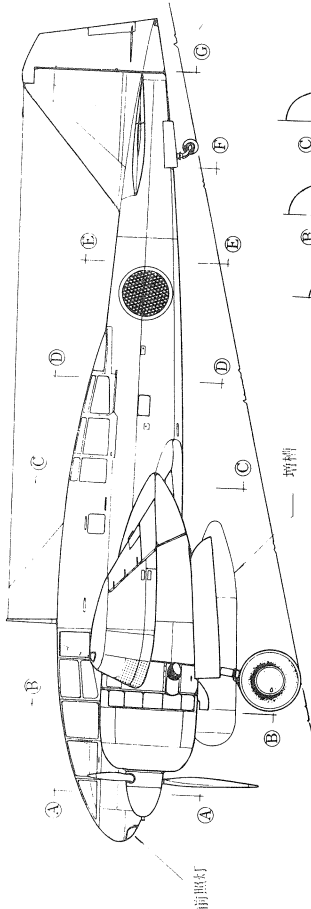

100式三型司令部偵察機

三菱 C-III

ADC Copyright drawing

塗装
機体の全面を成層青色、
スピニングナー、暗い赤茶色。
主翼の前縁オレンジ色。

Drawing by A. Hashimoto

三菱重工業株式会社

プロップ

無断複写転載ヲ禁ズ

1961-12-20

製図・橋本喜久男