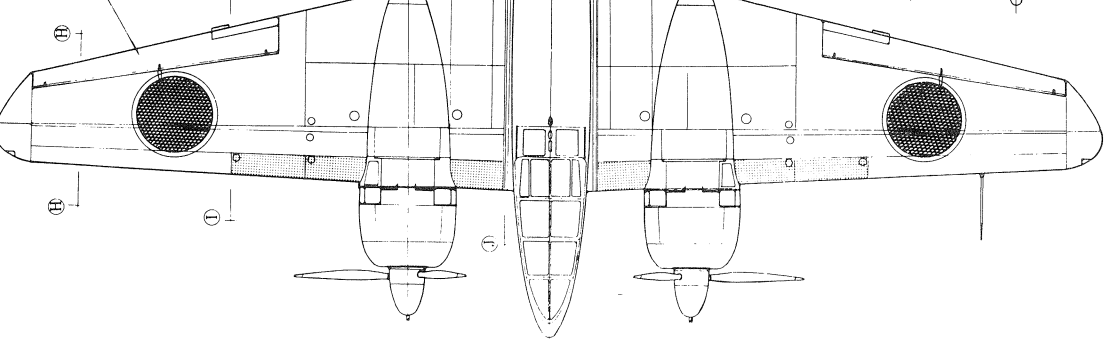

100式三型司令部偵察機

三菱 C-III

ADC Copyright drawing

塗装
機体の全面を成層青色、
スピニングナー、暗い赤茶色。
主翼の前縁オレンジ色。

Drawing by A. Hashimoto

三菱重工業株式会社

プロップ

無断複写転載ヲ禁ズ

1961-12-20

製図・橋本喜久男