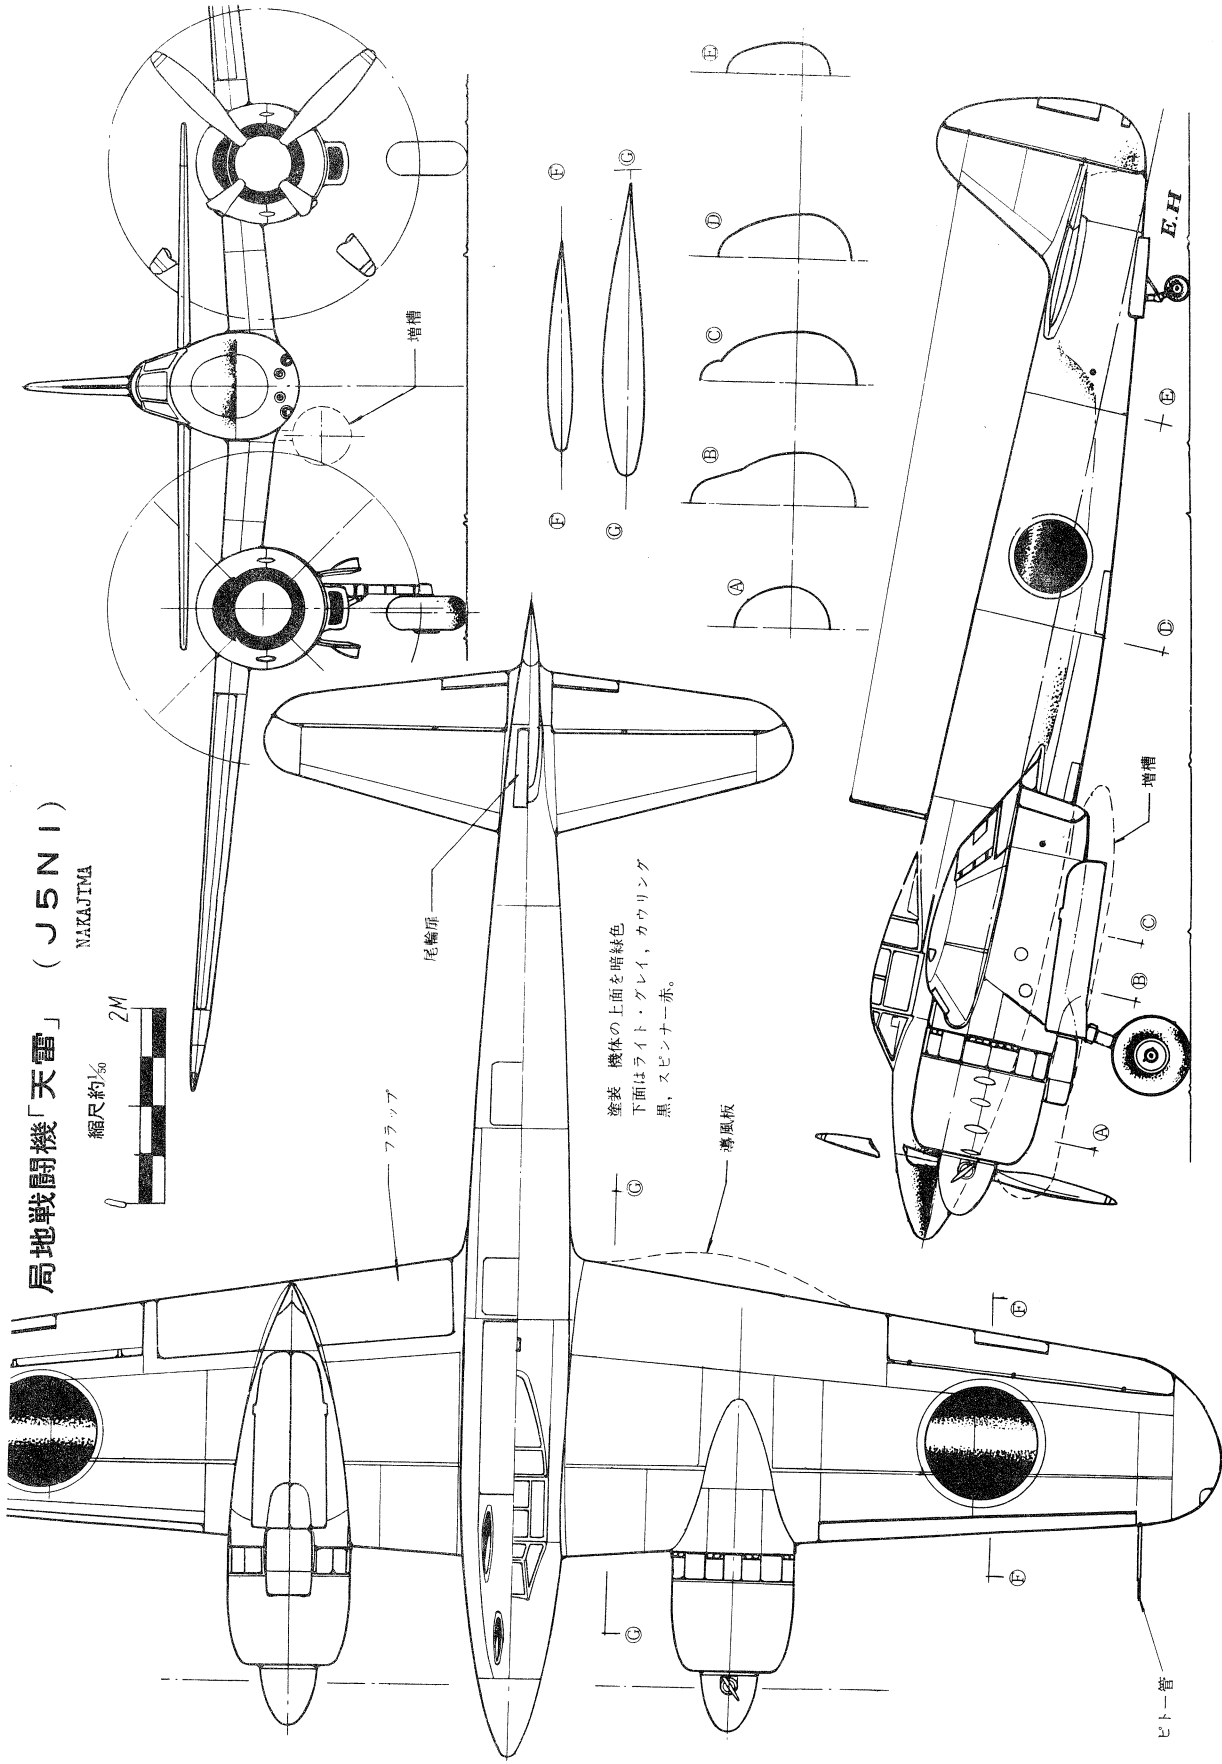

局地戦闘機「天雷」 (J5NI)
 MAKAJIMA

フラップ

尾輪爪

塗装 機体の上面を暗緑色
 下面はライト・グレイ、カウリング
 黒、スピナー赤。

導風板

ヒト音

増槽

E.H