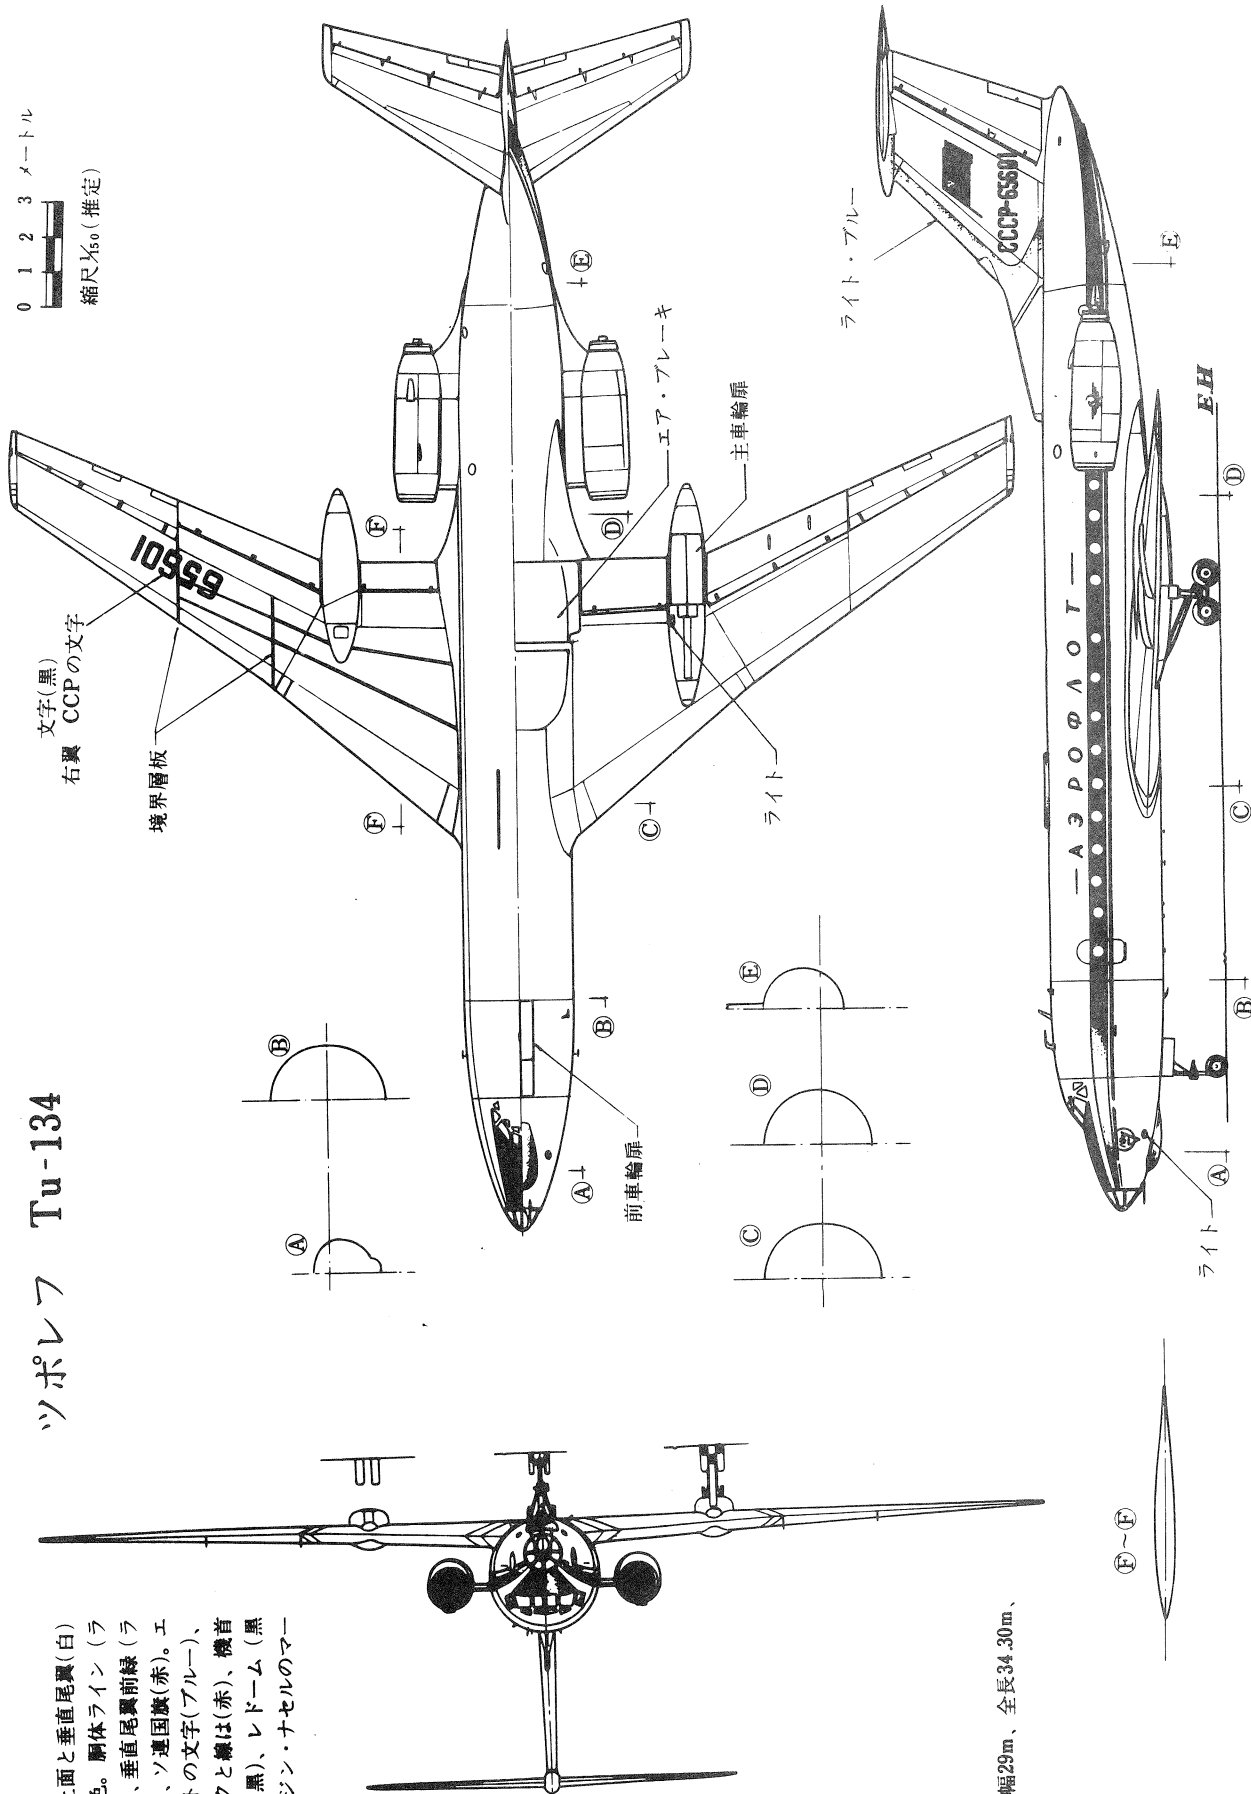

ツポレフ Tu-134

0 1 2 3メートル
縮尺 1/60 (推定)

塗装; 胴体上面と垂直尾翼(白)
その他は銀色。胴体ライン(ラ
イトブルー)、垂直尾翼前縁(ラ
イトブルー)、ソ連国旗(赤)。エ
アフロートの文字(ブルー)、
機首のマークと線は(赤)、機首
の反射よけ(黒)、レドーム(黒
灰色)、エンジン・ナセルのマー
ク(ブルー)

アーク; 翼幅29m、全長34.30m、
全高9.02m